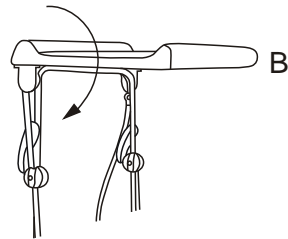

tampo da banheira (se necessário peça auxílio a alguém). Em seguida, coloque cuidadosamente o bebê sobre o trocador. OBS.: Para fechar o tampo da banheira não é necessário retirar o assento redutor de profundidade (**opcional**), caso esteja usando-o.

PARA FECHAR O SUPORTE

1. Desconecte a mangueira da saída de água e retire a banheira. Junte os pés do suporte.

2. Gire totalmente o tampo trocador (B) para frente.

3. Se julgar conveniente, adicione a banheira ao conjunto da forma mostrada na figura abaixo e guarde todas as peças juntas.