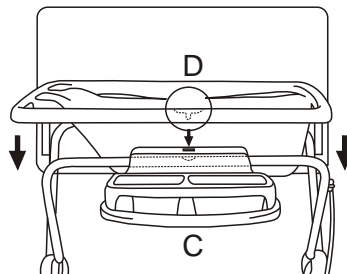

3. Gire o tampo com trocador (B) para trás até a posição vertical.

4. Afaste os pés do suporte para abri-lo.

PARA INSTALAR A BANHEIRA E A SABONETEIRA NO SUPORTE

1. Encaixe a saboneteira (C) no tubo frontal do suporte de modo que venha a coincidir os orifícios dos mesmo. Em seguida, encaixe a banheira na posição que mostra o desenho, certificando-se que o pino (D) frontal (situado embaixo da

2. Em seguida, retire a tampa da saída de água (A) e encaixe lá a ponta da mangueira que estiver livre. Coloque a água na temperatura adequada. Para maior praticidade, a outra extremidade da mangueira possui um gancho plástico (E) que deve permanecer preso ao seu pino (F) durante o banho ou enquanto a banheira estiver com água. O detalhe em destaque mostra que para soltar a água da banheira, basta retirar o gancho (E) da ponta da mangueira.