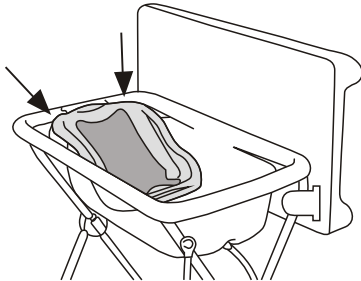

PARA USAR O ASSENTO REDUTOR DE PROFUNDIDADE (OPCIONAL)

1. Esse acessório **opcional** é ideal para os primeiros meses de vida do bebê e deve ser colocado exatamente como mostra a figura abaixo, encaixando firmemente nos pontos indicados pelas setas.