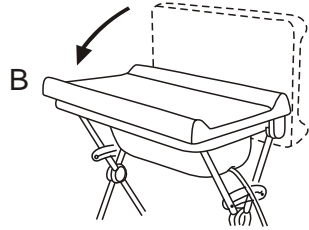

PARA USAR O TAMPO TROCADOR

1. Usar o trocador (B) é extremamente fácil e prático. Assim que acabar o banho, retire o bebê da banheira envolvendo-o numa toalha, da forma como você já faria habitualmente. Segure-o firmemente em um dos braços e com a outra mão abaixe o

tampo da banheira (se necessário peça auxílio a alguém). Em seguida, coloque cuidadosamente o bebê sobre o trocador. OBS.: Para fechar o tampo da banheira não é necessário retirar o assento redutor de profundidade (**opcional**), caso esteja usando-o.