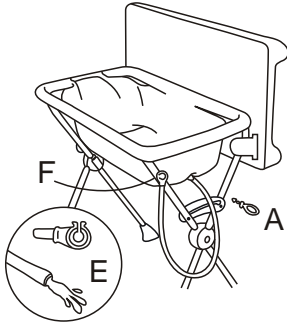

3. Gire o tampo com trocador (B) para trás até a posição vertical.

4. Afaste os pés do suporte para abri-lo.

PARA INSTALAR A BANHEIRA E A SABONETEIRA NO SUPORTE

1. Encaixe a saboneteira (C) no tubo frontal do suporte de modo que venha a coincidir os orifícios dos mesmo. Em seguida, encaixe a banheira na posição que mostra o desenho, certificando-se que o pino (D) frontal (situado embaixo da

2. Em seguida, retire a tampa da saída de água (A) e encaixe lá a ponta da mangueira que estiver livre. Coloque a água na temperatura adequada. Para maior praticidade, a outra extremidade da mangueira possui um gancho plástico (E) que deve permanecer preso ao seu pino (F) durante o banho ou enquanto a banheira estiver com água. O detalhe em destaque mostra que para soltar a água da banheira, basta retirar o gancho (E) da ponta da mangueira.