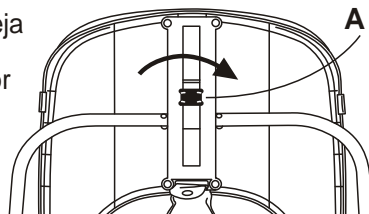

Instruções de Montagem e Manuseio do Produto

PARA ABRIR O ANDADOR

1. Coloque o andador com os rodízios apoiados no chão. Segure pela base e pelo assento conforme ilustração abaixo.

2. Segure a base contra o chão enquanto puxa o assento para cima. Alguns estalos indicarão que as posições de trava foram alcançadas. Inicialmente escolha a posição de altura que julgar adequada e, se necessário, faça o ajuste depois.

3. Não use o andador sem antes girar a trava de segurança (A) para a posição mostrada no desenho abaixo.

bandeja vista inferior

PARA MUDAR A ALTURA DO ASSENTO

1. Gire a trava de segurança (A) para a posição mostrada no desenho abaixo.

bandeja vista inferior

2. Aperte a parte frontal da trava de segurança (A) inclinando-a para dentro do trilho (B).

3. Isso permitirá deslizar a trava (A) pelo trilho (B), para frente e para trás...

bandeja vista inferior