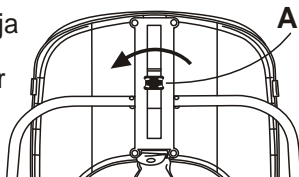

Instruções de Montagem e Manuseio do Produto

PARA ABRIR O ANDADOR

1. Coloque o andador com os rodízios apoiados no chão. Segure pela base e pelo assento conforme ilustração abaixo.

2. Segure a base contra o chão enquanto puxa o assento para cima. Alguns estalos indicarão que as posições de trava foram alcançadas. Inicialmente escolha a posição de altura que julgar adequada e, se necessário, faça o ajuste depois.

3. Não use o andador sem antes girar a trava de segurança (A) para a posição mostrada no desenho abaixo.

bandeja vista inferior

PARA MUDAR A ALTURA DO ASSENTO

1. Gire a trava de segurança (A) para a posição mostrada no desenho abaixo.