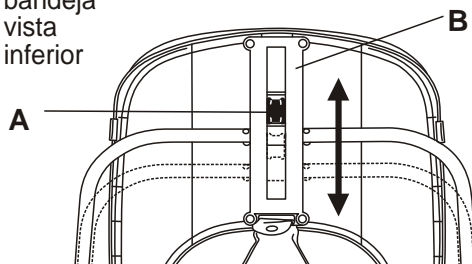

3. Não use o andador sem antes girar a trava de segurança (A) para a posição mostrada no desenho abaixo.

bandeja vista inferior

PARA MUDAR A ALTURA DO ASSENTO

1. Gire a trava de segurança (A) para a posição mostrada no desenho abaixo.

bandeja vista inferior

2. Aperte a parte frontal da trava de segurança (A) inclinando-a para dentro do trilho (B).

3. Isso permitirá deslizar a trava (A) pelo trilho (B), para frente e para trás...

bandeja vista inferior

... possibilitando subir ou descer o assento. São cinco posições de trava à escolher.

4. Pare o assento na posição de trava que julgar mais adequada ao tamanho da criança e complete a operação girando a trava de segurança (A) para a posição indicada no desenho abaixo.