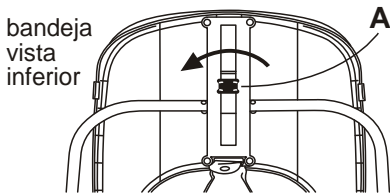

3. Não use o andador sem antes girar a trava de segurança (A) para a posição mostrada no desenho abaixo.

bandeja vista inferior

PARA MUDAR A ALTURA DO ASSENTO

1. Gire a trava de segurança (A) para a posição mostrada no desenho abaixo.

bandeja vista inferior

2. Aperte a parte frontal da trava de segurança (A) inclinando-a para dentro do trilho (B).

3. Isso permitirá deslizar a trava (A) pelo trilho (B), para frente e para trás...

bandeja vista inferior

... possibilitando subir ou descer o assento. São cinco posições de trava à escolher.

4. Pare o assento na posição de trava que julgar mais adequada ao tamanho da criança e complete a operação girando a trava de segurança (A) para a posição indicada no desenho abaixo.