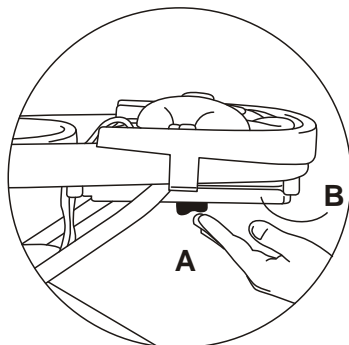

Instruções de Montagem e Manuseio do Produto

PARA ABRIR O ANDADOR

1. Coloque o andador com os rodízios apoiados no chão. Segure pela base e pelo assento conforme ilustração abaixo.

2. Segure a base contra o chão enquanto puxa o assento para cima. Alguns estalos indicarão que as posições de trava foram alcançadas. Inicialmente escolha a posição de altura que julgar adequada e, se necessário, faça o ajuste depois.

3. Não use o andador sem antes girar a trava de segurança (A) para a posição mostrada no desenho abaixo.

bandeja vista inferior

PARA MUDAR A ALTURA DO ASSENTO

1. Gire a trava de segurança (A) para a posição mostrada no desenho abaixo.

bandeja vista inferior

2. Aperte a parte frontal da trava de segurança (A) inclinando-a para dentro do trilho (B).

3. Isso permitirá deslizar a trava (A) pelo trilho (B), para frente e para trás...

bandeja vista inferior